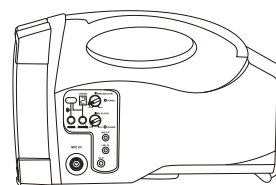

MA-101G ISM 標準型無線喊話器

主要特點

- 1995 年，領先業界首創 MA-101 肩掛式無線喊話器，因獨特的造型，堅固輕巧的機箱設計，品質穩定暢銷世界各國，至今量產超過 20 年，仍保持銷售冠軍。
- 採用高效率的全音域喇叭，展現最清晰強勁的擴音效果。
- 內建一組 ISM 頻段接收模組，接收穩定距離遠。
- 便於肩掛、手提或架設在三腳架上使用。
- 具備藍牙功能，可讓手機等設備進行無線串流播放音樂。
- 各種輸入音量可獨立調整並混合擴音。
- 以鋰電池取代鉛酸電池，機身重量大為減輕，電池壽命更長，待機時間更久。

主要規格

最大音壓	107 dB
喇叭系統	5 吋全音域
頻率範圍	125 Hz ~ 18 kHz
音源輸入	MIC IN : 6.3 mm LINE IN : 3.5 mm
音源輸出	LINE OUT : 3.5 mm
放大器	D 類
輸出功率	額定 50 W，最大 85 W
接收模組	內建 1 組 ISM 頻段，可切換 10 組互不干擾頻率
播音模組	內建藍牙

電源供應	DC 19 ~ 24 V，外接 AC 100 ~ 240 V 交換式電源供應器
充電電池	內建 MB-25 鋰離子電池
電量顯示	LED 充電指示燈
待機時間	10 小時以上
尺寸	160 × 178 × 285 mm (W×H×D)
重量	約 2.1 kg (含電池)
選購配件	SC-100 背袋、MS-30 喇叭腳架、MM 系列有線麥克風
認證及專利	具有多項新型專利，通過國內外電波法規及安規認證